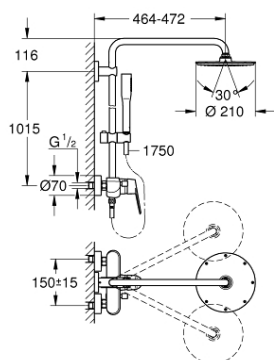

### DESCRIEREA PRODUSULUI

- Colour: cromat
- compus din:
- braț de duș 450 mm orizontal rotativ
- baterie de duș aparentă cu divertor
- permite selectarea între:
- duș fix din metal Rainshower Cosmopolitan 210 (28 368 000)
- pulverizare de tip: Rain
- cu racord cu bilă
- unghi de rotație de  $\pm 15^\circ$
- hand shower Euphoria Cosmopolitan Stick (27 400)
- pulverizare de tip: Rain
- ajustabil în înălțime cu element culisant
- furtun de duș Silverflex 1.750 mm (28 388 000)
- cartuș ceramic de 46 mm cu GROHE SilkMove
- pulverizare perfectă cu tehnologia GROHE DreamSpray
- suprafață GROHE Long-Life
- sistem anti-calcar SpeedClean
- Inner WaterGuide pentru o durabilitate crescută în utilizare
- funcția TwistStop pentru prevenirea răsucirii furtunului
- compatibil cu boilere de la 18 kW/h
- debit minim 7 l/min.

### PIESE DE SCHIMB , iunie 2017 – now

- 1: Braț (Spare part-nr. 46743000)
- 2: capac (Spare part-nr. 46427000)
- 3: Cartuș (Spare part-nr. 46048000)
- 4: Buton de comutare (Spare part-nr. 64309000)
- 5: Comutator (Spare part-nr. 48178000)
- 6: Ventil de reținere (Spare part-nr. 08565000)
- 7: Racord cu șurub 1/2" (Spare part-nr. 45044000)
- 8: Conexiuni excentrice (Spare part-nr. 12662000)
- 9: Piesă glisantă (Spare part-nr. 12140000)
- 10: Filtru impuritati (Spare part-nr. 0700200M)
- 11: Set de piese de schimb (Spare part-nr. 45933000)
- 12: Suport pentru bară de duș (Spare part-nr. 48279000)
- 13: Suport de echilibrare (Spare part-nr. 27180000)\*
- 14: Țeavă de duș pentru instalare retrofit (Spare part-nr. 48053000)\*
- 15: Țeavă de duș pentru instalare retrofit (Spare part-nr. 48054000)\*
- 16: piuliță specială (Spare part-nr. 19377000)\*
- 17: Limitator de temperatură (Spare part-nr. 46308000)\*
- 18: Shower arm for shower systems (Spare part-nr. 14047000)\*