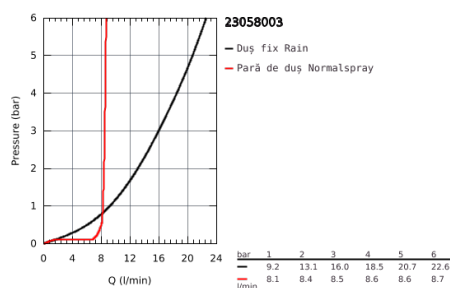

### DESCRIEREA PRODUSULUI

- Colour: cromat
- compus din:
- braț de duș 450 mm orizontal rotativ
- baterie de duș aparentă cu divertor
- permite selectarea între:
- duș fix din metal Rainshower Cosmopolitan 210 (28 368 000)
- pulverizare de tip: Rain
- cu racord cu bilă
- unghi de rotație de  $\pm 15^\circ$
- hand shower Euphoria Cosmopolitan Stick (27 400)
- pulverizare de tip: Rain
- ajustabil în înălțime cu element culisant
- furtun de duș Silverflex 1.750 mm (28 388 000)
- cartuș ceramic de 46 mm cu GROHE SilkMove
- pulverizare perfectă cu tehnologia GROHE DreamSpray
- suprafață GROHE Long-Life
- sistem anti-calcar SpeedClean
- Inner WaterGuide pentru o durabilitate crescută în utilizare
- funcția TwistStop pentru prevenirea răsucirii furtunului
- compatibil cu boilere de la 18 kW/h
- debit minim 7 l/min.