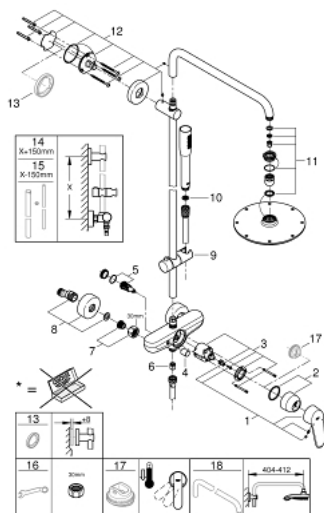

### DESCRIEREA PRODUSULUI

- Colour: cromat
- compus din:
- braț de duș 450 mm orizontal rotativ
- baterie de duș aparentă cu divertor
- permite selectarea între:
- duș fix din metal Rainshower Cosmopolitan 210 (28 368 000)
- pulverizare de tip: Rain
- cu racord cu bilă
- unghi de rotație de  $\pm 15^\circ$
- hand shower Euphoria Cosmopolitan Stick (27 400)
- pulverizare de tip: Rain
- ajustabil în înălțime cu element culisant
- furtun de duș Silverflex 1.750 mm (28 388 000)
- cartuș ceramic de 46 mm cu GROHE SilkMove
- pulverizare perfectă cu tehnologia GROHE DreamSpray
- suprafață GROHE Long-Life
- sistem anti-calcar SpeedClean
- Inner WaterGuide pentru o durabilitate crescută în utilizare
- funcția TwistStop pentru prevenirea răsucirii furtunului
- compatibil cu boilere de la 18 kW/h
- debit minim 7 l/min.

### PIESE DE SCHIMB , iunie 2017 – now

- 1: Braț (Spare part-nr. 46743000)
- 2: capac (Spare part-nr. 46427000)
- 3: Cartuș (Spare part-nr. 46048000)
- 4: Buton de comutare (Spare part-nr. 64309000)
- 5: Comutator (Spare part-nr. 48178000)
- 6: Ventil de reținere (Spare part-nr. 08565000)
- 7: Racord cu șurub 1/2" (Spare part-nr. 45044000)
- 8: Conexiuni excentrice (Spare part-nr. 12662000)
- 9: Piesă glisantă (Spare part-nr. 12140000)
- 10: Filtru impuritati (Spare part-nr. 0700200M)
- 11: Set de piese de schimb (Spare part-nr. 45933000)
- 12: Suport pentru bară de duș (Spare part-nr. 48279000)
- 13: Suport de echilibrare (Spare part-nr. 27180000)\*
- 14: Țeavă de duș pentru instalare retrofit (Spare part-nr. 48053000)\*
- 15: Țeavă de duș pentru instalare retrofit (Spare part-nr. 48054000)\*
- 16: piuliță specială (Spare part-nr. 19377000)\*
- 17: Limitator de temperatură (Spare part-nr. 46308000)\*
- 18: Shower arm for shower systems (Spare part-nr. 14047000)\*